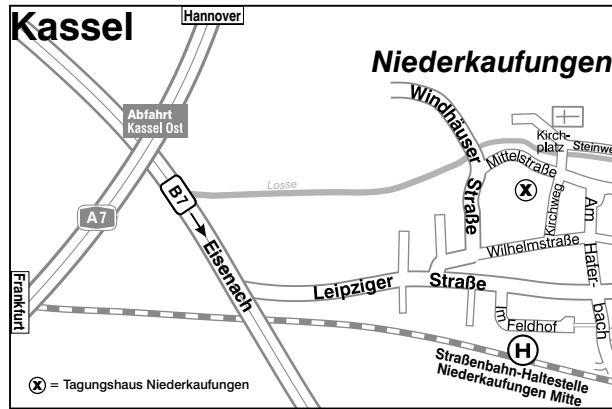

So finden Sie uns

Mit der Bahn:

Ab dem ICE Bahnhof Kassel-Wilhelmshöhe mit der Straßenbahn Linie 4 (Richtung Hessisch Lichtenau, Helsa oder Oberkaufungen) in 38 min. bis zur Haltestelle Kaufungen-Niederkaufungen-Mitte. Fußweg in Richtung Evang. Kirche/Backhaus von ca. 7 min.

Mit dem Auto:

BAB 7 Ausfahrt Kassel-Ost; die Strecke nach Kaufungen bzw. Niederkaufungen ist ausgeschildert.

Denken Sie bei Ihrer Verkehrsmittelwahl bitte daran, dass ein Liter verbranntes Benzin die Atmosphäre mit 2,4 kg CO₂ belastet und letztlich die Klimakatastrophe mitverursacht.