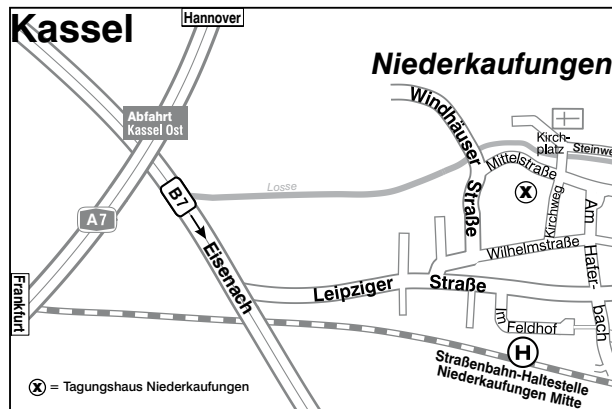

### So finden Sie uns

#### Mit der Bahn:

Ab dem ICE Bahnhof Kassel-Wilhelmshöhe mit der Straßenbahn Linie 4 (Richtung Hessisch Lichtenau, Helsa oder Oberkaufungen) in 38 min. bis zur Haltestelle Kaufungen-Niederkaufungen-Mitte. Fußweg in Richtung Evang. Kirche/Backhaus von ca. 7 min.